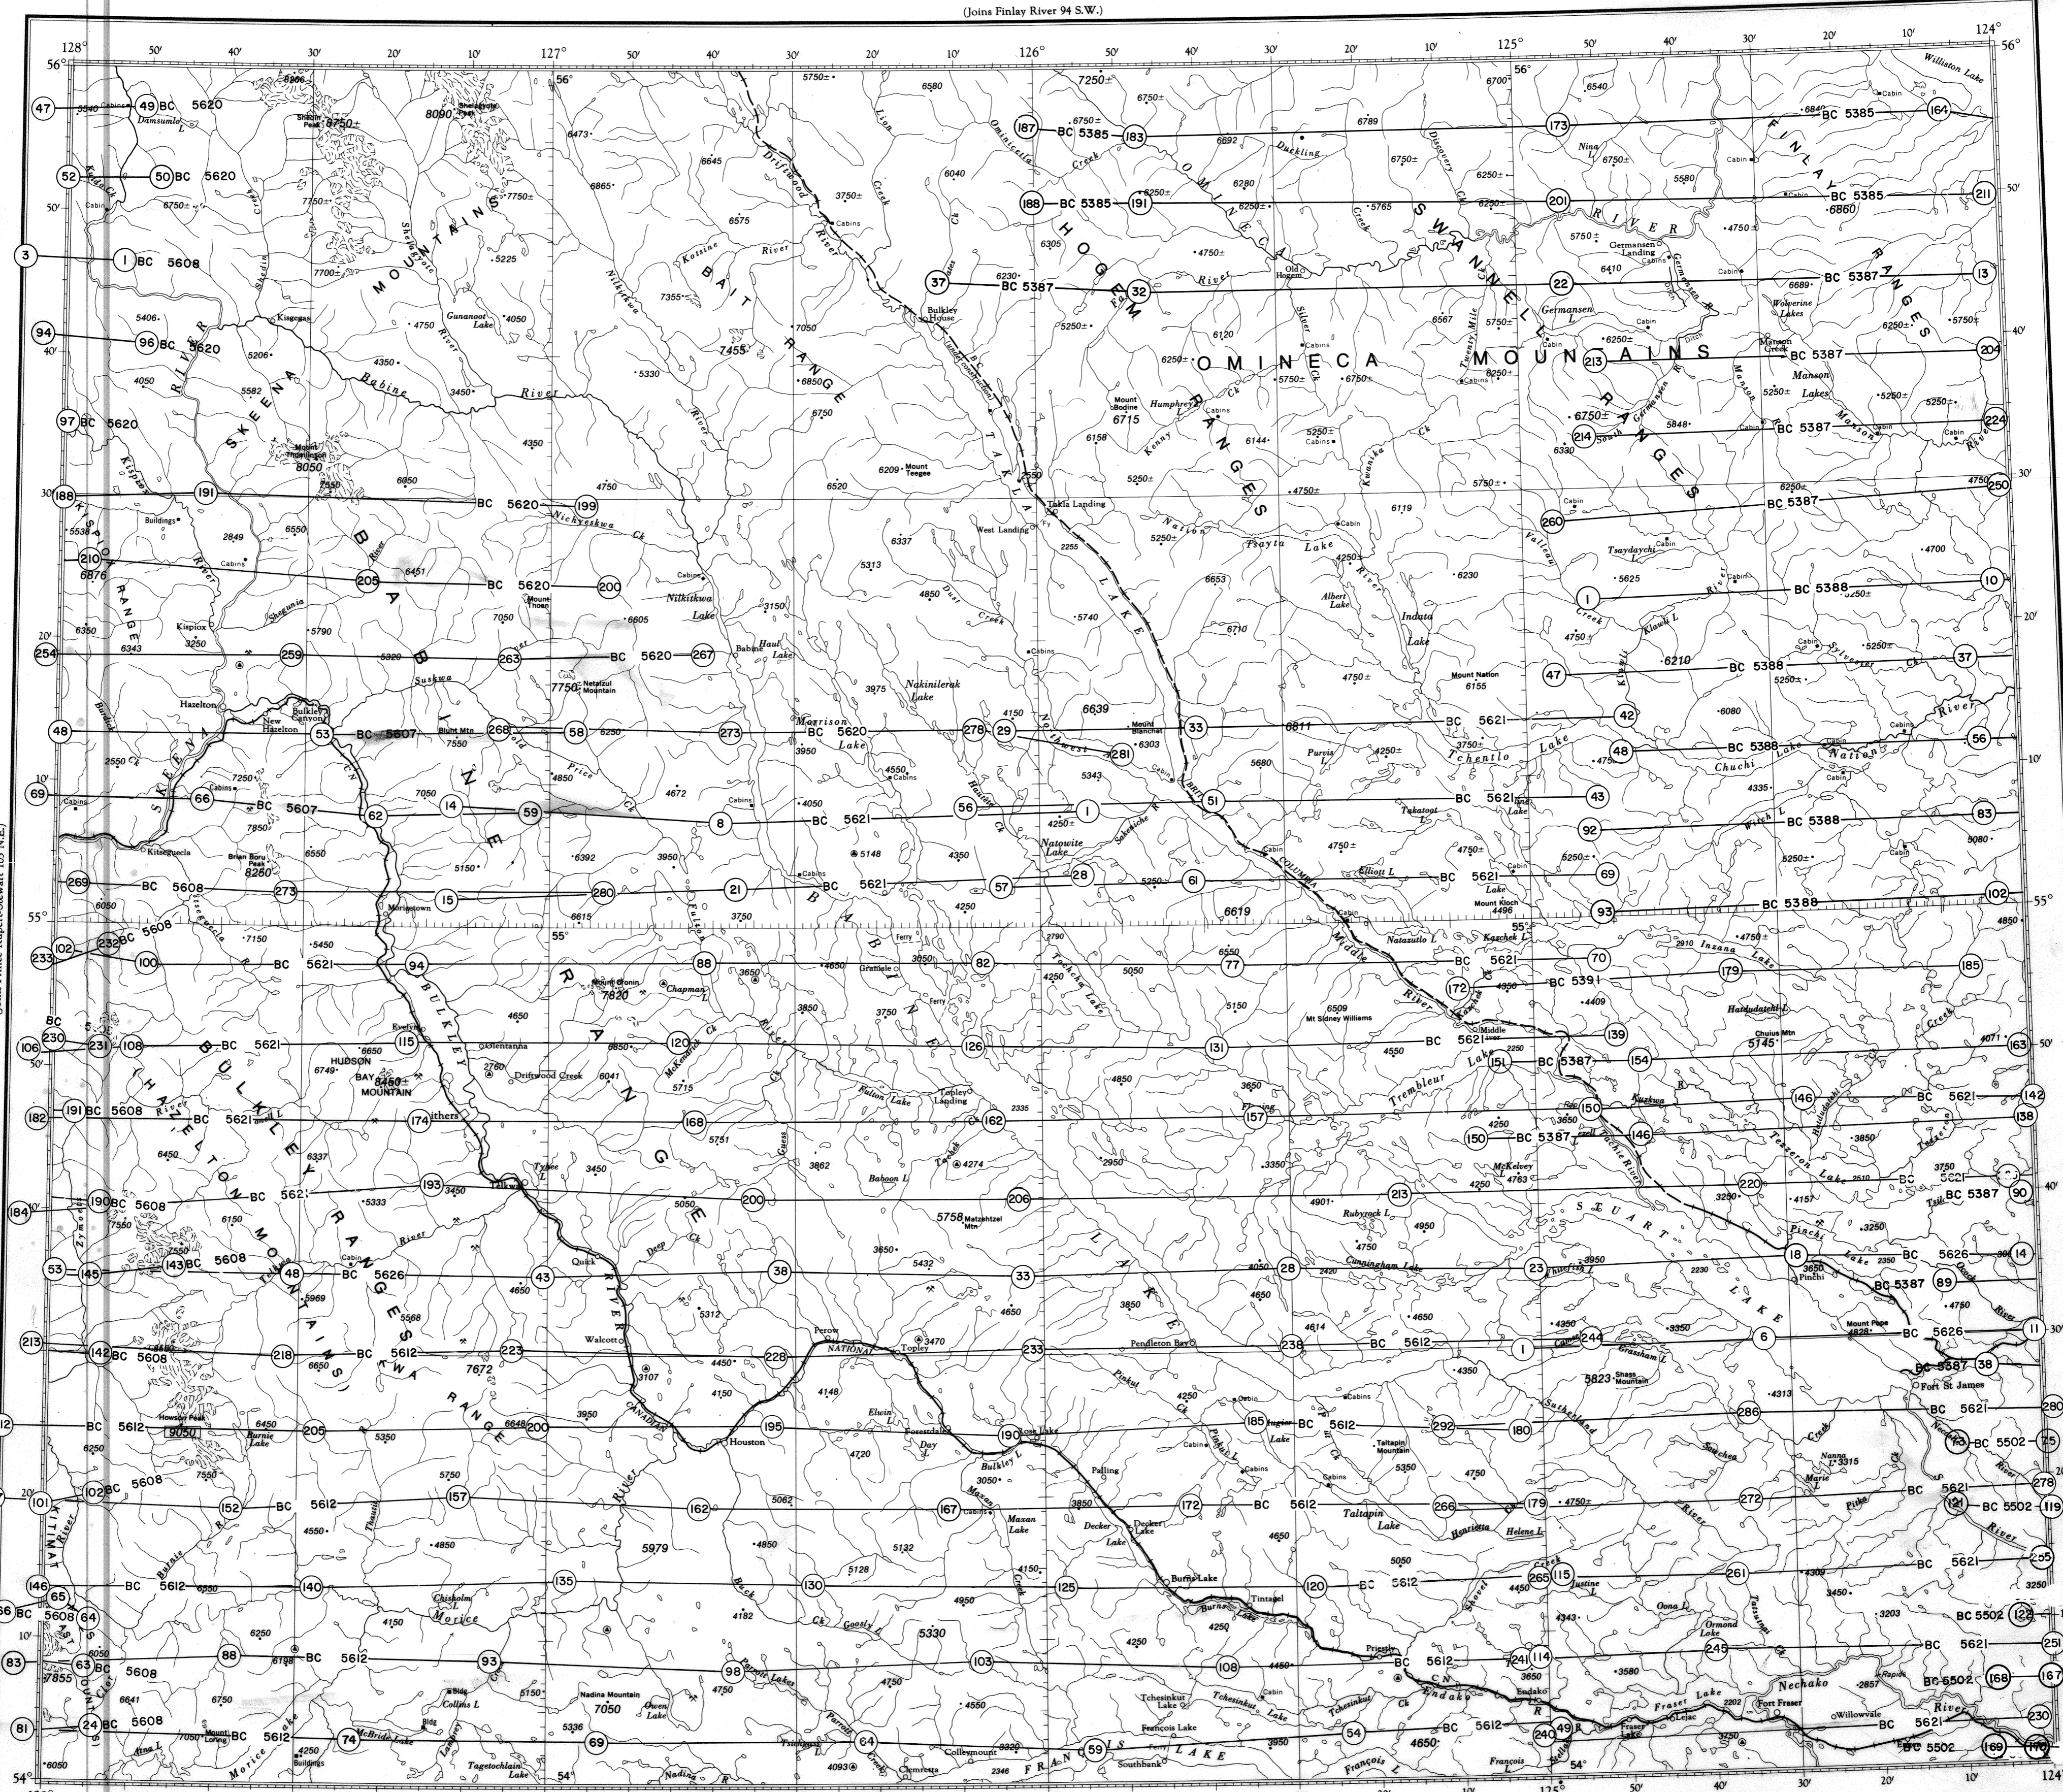

(Joins Finlay River 94 S.W.)

(Joins Ocean Falls-Ootsa Lake 93 S.W.)

(Joins Prince Rupert-Stewart 103 N.E.)

(Joins Prince George-Jawson Creek 79 W.W.)